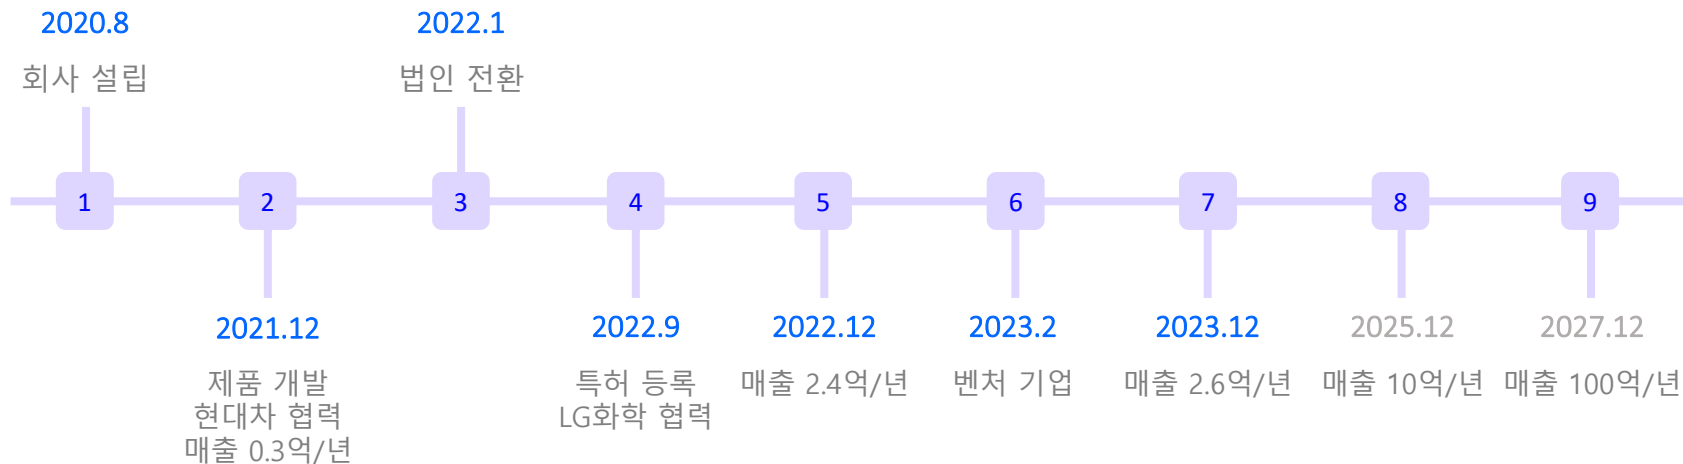

우리의 미션은, 머신비전, 인공지능, 유무선 통신, 데이터 서버 및 웹과 앱을 개발하여, 실천적이고 경제적인 **디지털 전환 솔루션을 제공**하는 것입니다.

이미지 제공 LGCNS

회사 연혁

2020.8 창립하여 2021.12에 기술개발을 완료하고 특허 등록 완료

2022년 부터 기업고객에 제품 출시하여 년 평균 2.5억 매출 및 3년간 250% 성장(2021~2023)